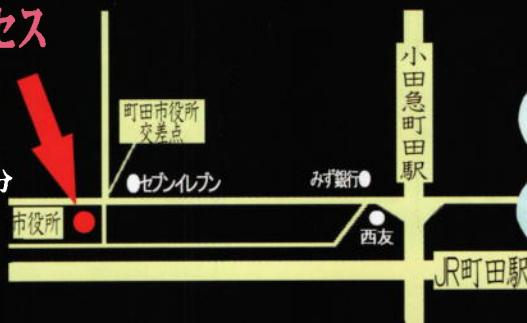

新しくなった市民ホールで、会場を沸かせる最高の演奏をします！

チューバは低音で目立たない楽器だけど
チューバに出会えて本当に良かった！

ステージ一番上のトランペット
みんなの笑顔は背中からでも十分に伝わる！
それが「本物の楽しさ」

私たちにいつも厳しく、優しく接してくれてた給田先生
先生の指揮にはみんなの力を引き出すパワーがある

かたつむりの殻みたいに、まーるく包み込むホルン
そんなホルンを命より大事って思えた！

低くてかっこいい音！
バリトンサクスが大好きです

私たちの想いを込めて一音入魂！
最後の音色をお贈りします

笑顔も涙も共にした三年間
先生からたくさんの愛を載きました

中学校生活を素敵なものにしてくれたクラリネット
ありがとう！私の永遠のパートナーです！

誰もが涙する「レ・ミゼラブル」を
私たちのカラーで表現します

南soundは宝物

自分を変えてくれた南soundには感謝の気持ちでいっぱいです

部活があったから、今の自分がいる
最高の仲間に出会えたのは、私の一生の思い出

私たち三年生にとって、最後の定期演奏会
キラキラした私たちを見に来てください！

楽器は心！
磨き、努力し、強くなれた！

トロンボーンはダンスリミックスガールズ編で、
メロディーから伴奏まで幅広く活躍します！

南soundで過ごした時間は
私の大切な宝物

いつもにぎやかで楽しいパーカッションが大好き！

町田市民ホールへのアクセス

小田急線町田駅（西口）から徒歩7分

JR横浜線（中央口・小田急線連絡口）
から徒歩10分

駐車場はございませんので
近隣の有料駐車場をご利用ください

町田市民ホール
リニューアルオープン後
初の演奏会です！
ぜひ聴きに来てください