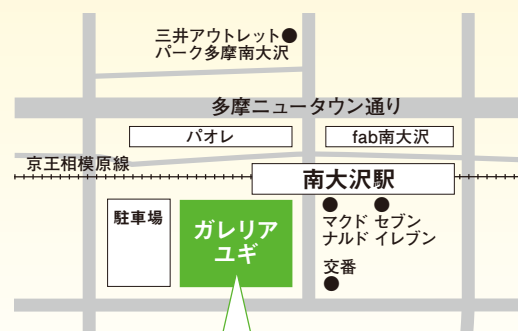

スガナミ

待望のミュージカルコースが、

イトーヨーカドー5階ヤマハ音楽教室で始まります!

対象  
小学生

簡単なステップを踏みながら  
ボイストレーニングをしてみましょう!

体験日程 要予約

(日)10:30  
7/31、8/28

みんな  
初めてなので、  
大丈夫!!

※入会金として別途5,000円が必要です。※金額はすべて税抜表示となります。

◎無料体験レッスンのお問い合わせ・お申し込みはお気軽に!

スガナミ楽器 南大沢駅前センター

☎042-675-8711

〒192-0364 東京都八王子市南大沢2-28-1 ガレリア・ユギ5F

■ 営業時間 / 月～土10:00～21:00 / 日10:00～18:00

■ 定休日 / 祝日 ■ 夏期休業: 8/10～8/17 ※レッスン時間の変更に伴い営業時間が変わることがございます。

スガナミ南大沢 検索

スガナミ楽器 南大沢駅前センター