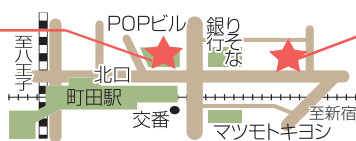

会場

ミュージックサロン町田
〒194-0022
町田市森野1-37-1 POPビル3階
当日連絡先：042-710-6002