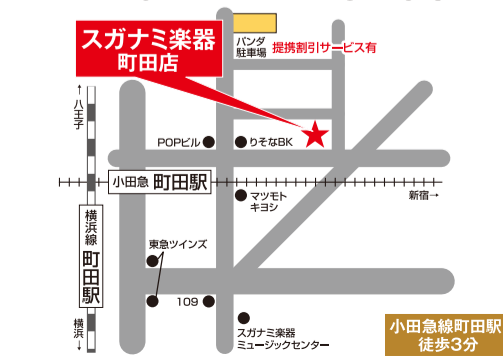

町田店 〒194-0021 東京都町田市町田1-1-13
営業時間10:00~19:00 定休日 水曜日
TEL.042-722-3458