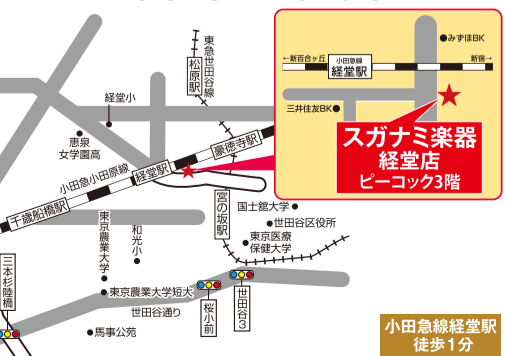

Aコース [抽選で50組100名様]

「ヤマハアーティストによる
一夜限りのスペシャルライブ」にご招待!
日時:2016年2月27日(土) 会場:ヤマハ銀座スタジオ

出演予定アーティスト:ピアノ/国府弘子、エレクトーン/富岡ヤスヤ、トランペット/エリック・ミヤシロ、
サクソフォン/織田浩司、パーカッション/Funcussion
〈交通費として旅行券もプレゼント!〉※旅行券のプレゼントはご当選者様の応募住所によって、旅行券の金額が異なりますので、詳しくはヤマハ サンクスフェア公式サイト <http://jp.yamaha.com/thanksfair/>にてご確認ください。(東京・神奈川県・千葉・埼玉のお客様は除きます) ※交通費は全額負担ではございません。※宿泊のご提供はございません。

Bコース [抽選で200名様] お好きな「ヤマハ製品」をプレゼント! ※商品のカラーは指定できません。

■対象商品ご成約時に応募用パスワード入力カードをお渡ししますので、キャンペーンサイトから必要事項を記入してお申込みください。当選の発表は発送をもってかさせていただきます。

経堂店 〒156-0051 東京都世田谷区宮城2-19-5 松原ビル3階
月~土10:00~19:00/日・祝日10:00~18:00
定休日:水曜日
TEL.03-3425-9311