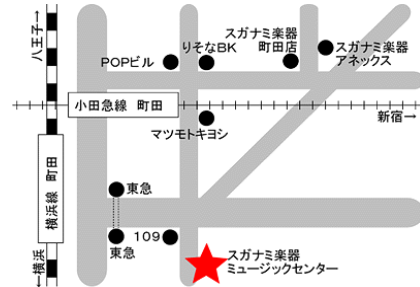

会場 スガナミ楽器ミュージックセンター

講師 河邊 亮子 (東京音楽大学講師)

参加費 45分間 ￥7,500(税抜)

お問合せ スガナミ楽器 ミュージックセンター *代金を添えてお申込みください。
お申込み先 町田市原町田6-21-24 松沢ビル3F TEL.042-722-3663 FAX.042-722-3628

締め切り 平成 28年 2月27日(土)

足台はAX-100を用意してございます。アシストペダルを使用の方はご持参ください。