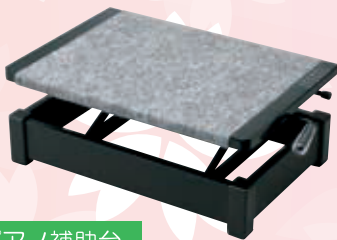

¥5,184

→ ¥4,147(税込)

- サイズ/11 × 20.7 × 11.7cm
- テンポ/40 ~ 208回/分
- 2, 3, 4, 6拍子ベル付

ピアノキャビネット

PCX-D

¥14,580 → ¥11,664(税込)

- 本体: 木製 扉: ガラス
- サイズ: W38.5 × D29.5 × H59cm
- 組立式 (お客様の組立になります)

使用イメージ

ピアノ補助台

AX-SZ

¥10,260 → ¥8,208(税込)

- サイズ/30 × 44 × 約14 ~ 24.5cm
- 6段ワンタッチ式高低
- 操作しやすい45度レバー

▲アシストペダル

▼アシストハイツール

▲アシストスツール

アシストセット