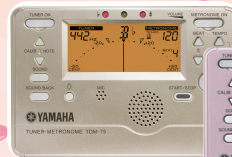

セール期間：4月1日(金)～5月31日(火)

ピアノ椅子 CB-18S

¥19,440 → ¥15,552(税込)

■サイズ/約 55 × 35 × 47 ~ 55cm

ピアノ補助ペダル

AX-T1

¥21,060 → ¥16,848(税込)

■サイズ/約 37.5 × 37.5 × 14 ~ 23cm