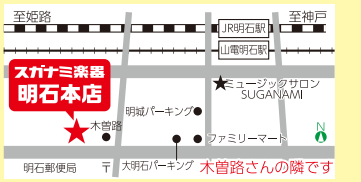

¥2,200 (税抜)

YRS37Ⅲ ¥1,600 (税抜)
YRA38BⅢ ¥2,600 (税抜)

〒673-0891 明石市大明石町2丁目3-18

営業時間/10:00~18:00 定休日/水曜日・祝日

Attention ※在庫状況によりお取り寄せとなる商品もございます。※この価格表は2017年3月現在の価格です。※展示内容が予告なく変更される場合もございますのでご了承ください。※別途送料が必要となる場合がございます。※掲載商品は全て税抜価格となります。