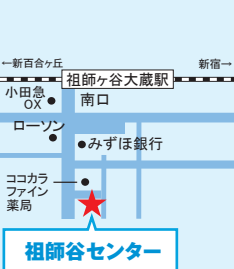

ヤマハの音楽レッスン

開講曜日 祖師谷 (土) 狛江 (火)(水) ●個人 30分/月3回
●レッスン料:11,000円~

フルート

フルートを楽しむ上で
必要な基礎的演奏力を
段階的にバランスよく
習得していきます。

オカリナ

オカリナ本来の美しく豊
かな音色で、様々な曲が
演奏できるように基礎
から学びます。

※各コース、曜日・時間は固定となります。ご希望の曜日、時間をスタッフへお申し付け下さい。※金額はすべて税抜表示となります。

◎スガナミ楽器 各センターへのお問い合わせ・お申し込みはお気軽にどうぞ!

「祖師ヶ谷大蔵駅」より徒歩3分

祖師谷センター

☎03-5429-6061

東京都世田谷区砩6-29-11
■受付時間/月~金 13:00~19:00
土 10:00~18:30
■定休日/日曜日・祝日

小田急バス「宝性寺」下車すぐ

船橋センター

☎03-3482-1303