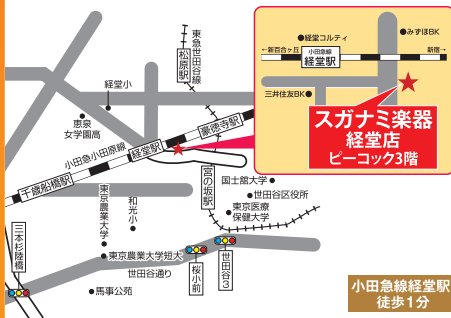

半期に一度の決算セール

台数限定の決算特価品や、展示処分特価品などお買い得品がいっぱい!

ご成約記念品

楽器本体
15万円以上(税込)
お求めの方にもれなく
スイーツカタログを
プレゼント!

経堂店展示品

ヤマハピアノや中古ピアノ、管楽器、弦楽器、楽譜の販売、防音室のご相談や調律、リペアまでを扱うショールームです。ピアノの展示数と楽譜の在庫数では都内でも指折の規模を誇ります。

※2/21(水)は定休日となります。

その他の展示楽器はこちらから

スガナミ楽器 経堂店

経堂店 〒156-0051 東京都世田谷区宮坂2-19-5 松原ビル3階
月～土10:00～19:00 / 日・祝日10:00～18:00
定休日:水曜日

TEL.03-3425-9311