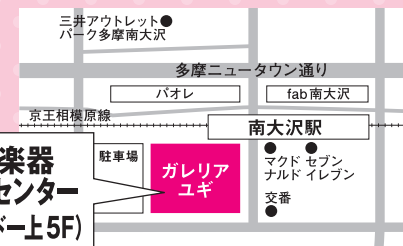

新しい出会い歓迎!
小学生英語学習経験者向け
編入会カウンセリング 受付中

他の教室で英語を学習したことがあるお子様や、やむを得ず学習を中断されたお子様には、編入会カウンセリングにて学習経験や英語力に合わせた進級コースをご案内させていただきます。まずはお問い合わせください。

ヤマハの英語は、
徹底的に、
聞く、使う、
だから話せる。

※体験レッスン・見学は事前予約制です。※開講及び、体験レッスンの曜日・時間は変更がある場合もございます。予めご了承ください。※金額は全て税込です。

◎無料体験レッスン・レッスン見学のお問い合わせ・お申し込みは

☎042-675-8711

インターネットでも検索していただけます!

スガナミ楽器 南大沢駅前センター

〒192-0364 東京都八王子市南大沢2-28-1 ガレリア・ユギ5F

■ 営業時間/月~土10:00~21:00/日 10:00~18:00

■ 定休日/祝日 ※レッスン時間の変更に伴い営業時間が変わることがございます。

スガナミ楽器
南大沢駅前センター
(イトーヨーカドー上5F)