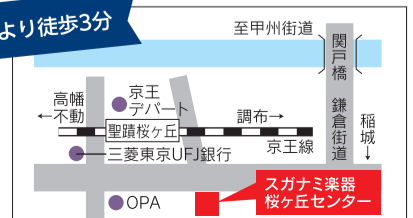

※価格は全て税込です。入会金は¥5,400です。

スガナミ楽器 桜ヶ丘センター

TEL.042-375-8349

詳しくはホームページをご覧ください

スガナミ楽器 桜ヶ丘センター

検索

京王線「聖蹟桜ヶ丘駅」より徒歩3分

〒206-0011 東京都多摩市関戸4-4-10 神谷第一ビル2F ■営業時間/10:00~21:00 ■定休日/祝日