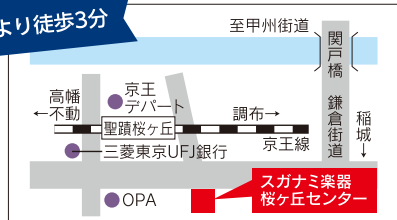

ジュニア
スクール 基礎コース

開講クラス

(月)15:00 (木)17:00 (土)17:00

体験レッスン日程

●3/26(月)15:00
●3/1(木)17:00
●3/10・31(土)17:00

★回数/月3回(グループレッスン60分) ★レッスン料/8,640円 ★教材費/2,700円

※価格は全て税込です。入会金は¥5,400です。

スガナミ楽器 桜ヶ丘センター

TEL.042-375-8349

詳しくはホームページをご覧ください

スガナミ楽器 桜ヶ丘センター

検索

京王線「聖蹟桜ヶ丘駅」より徒歩3分

ヤマハの教室で
歌って踊れる

青春ポップス

お友達
3名以上のご入会で
入会金免除!