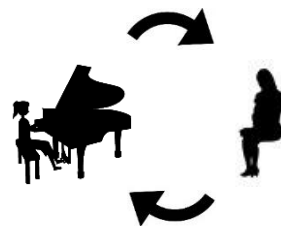

第4弾！【ドビュッシー】 ルイ・レーリンクピアノ特別レッスン

大好評につき第4弾の開催が決定いたしました。

今回の課題はドビュッシー。

フランス独特の、自由な和声法や演奏技法を、ルイ先生と一緒に学んでいきましょう。

♪レッスン受講コース♪

概要：公開レッスン形式で演奏・聴講を回ごとに交代します。レッスンは日本語です。
6回コースの内、3回がレッスン、3回は聴講、最終日が仕上げ発表となります。

公開レッスン形式

会員：(PTNA・SSC・jet・スガナミ講師) 30,000円 / 一般 35,000円(税込)

定員8名(レッスン日☆コースまたは★コースどちらかお選び下さい。
お選びいただいたコースで演奏していただきます。)

演奏・聴講を回ごとに交代

♪レッスン聴講コース♪

6回通し券：会員 (PTNA・SSC・jet・スガナミ講師) 12,000円 / 一般15,000円(税込)

1回券：会員 (PTNA・SSC・jet・スガナミ講師) 2,500円 / 一般 3,000円(税込)

レッスン課題曲：ドビュッシー

日程： ☆2018年5月1日(火)   ★2018年5月8日(火)
         ☆2018年6月19日(火)   ★2018年6月26日(火)
         ☆2018年7月3日(火)   ☆★2018年7月10日(火)

時間：10:30～12:30

会場：スガナミ楽器経堂店 グランドピアノサロン

♪お問い合わせはスガナミ楽器経堂店まで♪ TEL:03-3425-9311 FAX:03-3425-8450
〒156-0051 東京都世田谷区宮坂2-19-5松原ビル3F <http://www.suganami.com/place.kyodo>

講師：ルイ・レーリンク

ピアニスト。オランダ出身。
アムステルダム・スヴェーリンク音楽院(現アムステルダム芸術大学音楽部)ピアノ科卒業。
九州交響楽団との共演、NHK、TBSテレビ・ラジオ等出演、
CD「ファイナルファンタジー・ピアノコレクションズ9」演奏及び楽譜監修。その他「夢」、「なぐさめ」など計5枚のCDをリリース。
日本各地でピアノ演奏・指導の他、ピアノコンクール審査等、活動の幅を広げつつある。