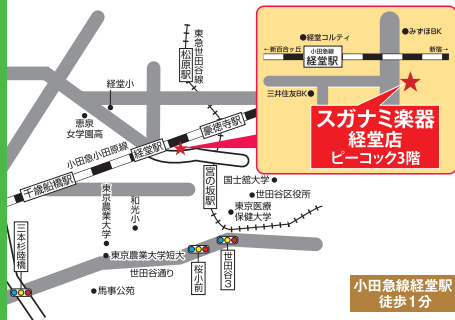

Spring Sale

ご予約記念品

楽器本体15万円以上(税抜)
お求めの方にもれなく
スイーツカタログを
プレゼント!

担当:

台数限定の決算特価品や、展示処分特価品などお買い得品がいっぱい!

経堂店展示品

ヤマハピアノや中古ピアノ、管楽器、
弦楽器、楽譜の販売、防音室のご相談や調律、
リペアまでを扱うショールームです。
ピアノの展示数と楽譜の在庫数では市内でも
指折の規模を誇ります。
※3/28(水)は定休日となります。

その他の
展示楽器は
こちらから

スガナミ楽器 経堂店 検索

経堂店 〒156-0051
東京都世田谷区宮坂2-19-5 松原ビル3階
月～土10:00～19:00/日・祝日10:00～18:00
定休日:水曜日
TEL.03-3425-9311