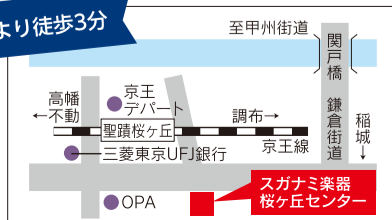

スガナミ楽器オリジナルコース

- ♪ハーブ
- ♪大正琴
- ♪アコースティックギター
- ♪クラシックギター
- ♪エレキギター
- ♪ピアノ
- ♪ヴァイオリン
- ♪サククス
- ♪エレクトーン
- ♪チェロ
- ♪ヴォーカル
- ♪声楽
- ♪シニア鍵盤
- ♪弦楽アンサンブル
- ♪コーラス

入会金無料キャンペーン実施中! 通常入会金5,000円(税別) ▶ 0円 (4月末まで)

スガナミ楽器 桜ヶ丘センター

TEL.042-375-8349

詳しくはホームページをご覧ください

スガナミ楽器 桜ヶ丘センター

検索

京王線「聖蹟桜ヶ丘駅」より徒歩3分

〒206-0011 東京都多摩市関戸4-4-10 神谷第一ビル2F ■営業時間/10:00~21:00 ■定休日/祝日