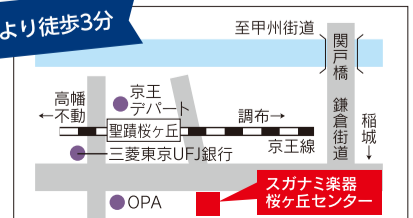

体験レッスン日程

●4/21(土)17:00

★回数/月3回(グループレッスン60分) ★レッスン料/8,640円 ★教材費/2,700円

※価格は全て税込です。入会金は¥5,400です。

入会金無料キャンペーン実施中! 通常入会金¥5,400(税込) ▶ ¥0 4月末まで

スガナミ楽器 桜ヶ丘センター

TEL.042-375-8349

詳しくはホームページをご覧ください

スガナミ楽器 桜ヶ丘センター

検索

京王線「聖蹟桜ヶ丘駅」より徒歩3分

〒206-0011 東京都多摩市関戸4-4-10 神谷第一ビル2F ■営業時間/10:00~21:00 ■定休日/祝日

ヤマハの教室で
歌って踊れる

青春ポップス

お友達
3名以上のご入会で
入会金免除!

“カラオケ以上、レッスン未満” 新しい歌の楽しみ方!