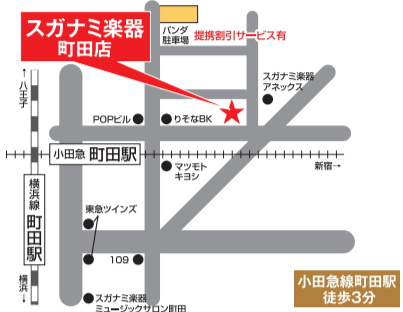

お得な1台限りの
特価ピアノがいっぱい!

サマーセール

開催期間

6.23(土)

7.8(日)

期間中、6/27(水)、7/4(水)は町田店・南橋本店は定休日となります。

町田店展示品

ヤマハピアノを中心とした鍵盤楽器や弦楽器、防音室と小田急沿線唯一の在庫量の楽譜を展示中。管楽器専門店を併設しております。

LINE@

Instagram

その他の展示楽器はこちらから

スガナミ楽器 町田店

検索

町田店

〒194-0021 東京都町田市町中1-1-13

営業時間10:00~19:00 定休日 水曜日

TEL.042-722-3458