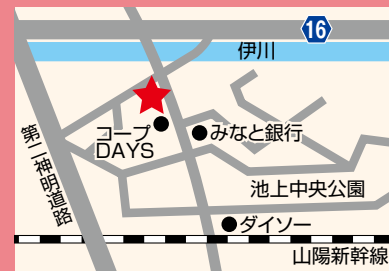

1回90分・月2回 会費・月3,500円

入会金2,000円 ※金額は全て税別です。

開講クラス	体験レッスン日
(月) 14:00	6/18・7/9・23(月) 14:00
(水) 10:30 12:30	6/20・7/4・18(水) 10:30 12:30
(金) 13:30	6/22・7/6・20(金) 13:30

随時入会受付中 詳しくはこちらまで ヤマハ青春 検索

コープデイズ西隣

スガナミ楽器 伊川谷ミュージックセンター

神戸市西区池上3-3-2 JAアクトビル1階 定休日:日曜・祝日

TEL 078-975-0467

JR・山陽垂水駅北側 徒歩3分

スガナミ楽器 垂水ミュージックセンター

神戸市垂水区神田町4-36 ニュー垂水ビル4階 定休日:祝日

TEL 078-705-1780

音楽を始めたい! でも、続くかどうか不安...そんな方に!

体験レッスン実施中!