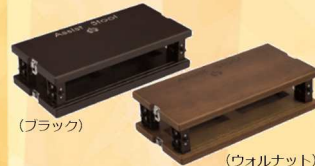

15% OFF

アシストハイツール

(通常販売価格) 4,212円

3,580円
(税別 3,315円)

15% OFF

(ブラック)

(ウォルナット)

アシストスツール

(通常販売価格) 15,444円

13,127円
(税別 12,155円)

15% OFF

色はブラック・ウォルナットの2色です

アシストキャリングバッグ

(通常販売価格) 3,456円

2,765円
(税別 2,560円)

20% OFF