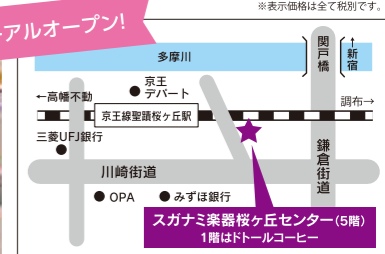

詳しくはホームページをご覧ください
スガナミ楽器 桜ヶ丘センター 検索