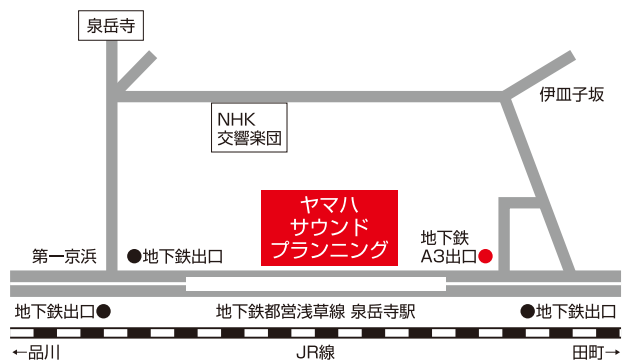

### 会場

## ヤマハサウンドプランニング

東京都港区高輪2-17-11 1F

[アクセス] 都営浅草線「泉岳寺」駅A3出口より徒歩1分

※会場に駐車場はございませんので、公共交通機関をご利用ください。

ヤマハ防音室製品サイト

<https://jp.yamaha.com/avitecs/>

株式会社ヤマハミュージックジャパン

カタログコード -QC829