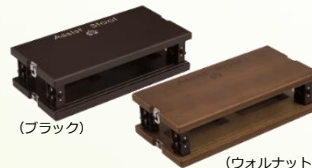

(通常販売価格) 5,724円

4,865円  
(税別 4,505円)

15% OFF

アシストハイツール

(通常販売価格) 4,212円

3,580円  
(税別 3,315円)

15% OFF

アシストスツール