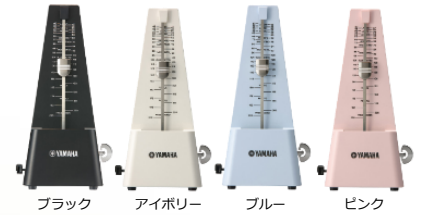

18,360円  
(税別 17,000円)

15% OFF

補助台 AX-SZ

(通常販売価格) 11,340円

9,072円  
(税別 8,400円)

20% OFF

メトロノーム MP-90

(通常販売価格) 4,860円