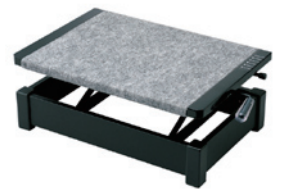

サイズ / 約 44×30×14～24.5cm
重量 / 約 5 kg 日本製

~~¥10,500~~ → **¥8,400** (税別)