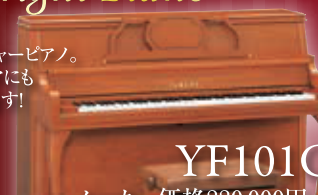

特賞

夢の国1dayパスポート  
ペアチケット

B賞

全国共通お食事券  
5,000円分

プレミアムフェア  
限定  
特別価格!  
お買い逃しなく!!

Special Selection  
Secondhand Piano

展示品  
1台限り

抽選日

12月1日(日)

AM10:45迄受付 AM10:50抽選

U3M 131cm・1980年製  
オールアンダー  
フェルトハンマー採用

通常スガナミ価格350,000円→

特別価格 **250,000円** (税抜)  
(税込価格275,000円)

●他にもお買い得なピアノを多数展示しております。是非会場にてご覧下さい!●

Upright Piano

人気の  
ファニチャーピアノ。  
インテリアにも  
馴染みます!

YF101C

メーカー価格880,000円→

展示品  
1台限り

当日発表

Electone

STAGEA  
最上級  
カスタムモデル!

ELS02C

メーカー価格980,000円→