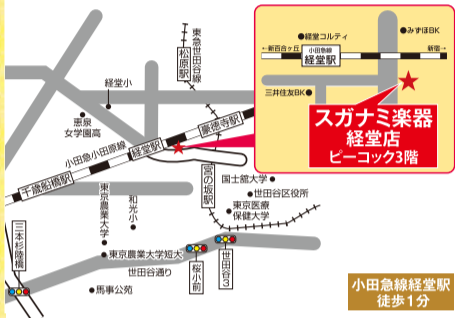

大決算セール

台数限定の決算特価品や、
展示処分特価品など
お買い得品がいっぱい!

スガナミ楽器 楽器店一覧

検索

経堂店展示品

ヤマハピアノや中古ピアノ、管楽器、
弦楽器、楽譜の販売、防音室のご相談や調律、
リペアまでを扱うショールームです。
ピアノの展示数と楽譜の在庫数では都内でも
指折の規模を誇ります。

※2/19(水)・26(水)は休業日となります。

経堂店 〒156-0051
東京都世田谷区宮城2-19-5 松原ビル3階
月～土10:00～19:00/日・祝日10:00～18:00
定休日:水曜日

TEL.03-3425-9311