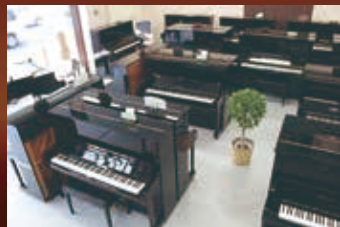

TEL.042-703-3220

JR相模線
南橋本駅
徒歩6分

P有

関東一円で
ヤマハ中古ピアノをお探しなら
スガナミ楽器南橋本店へ!
常時40台以上展示中。
ピアノ工房も併設しております!!

Grand Piano Selection ~木は、人に限りないやさしさをとどけてくれます~

手間と時間を惜しまない
クラフトマンシップが、
音にいのちを吹き込んでいます。

2003年製

YAMAHA
RENEWAL
PIANO