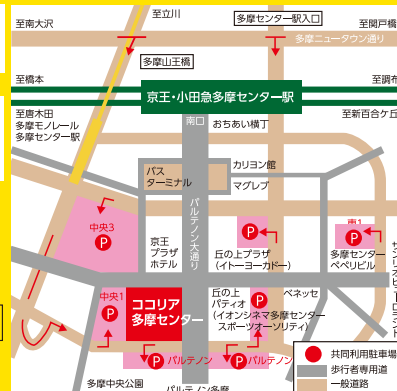

スガナミ楽器多摩店

〒206-0033
東京都多摩市落合1-46-1
ココリア多摩センター4階

担当:

最寄り駅 京王・小田急多摩センター駅
多摩モノレール 多摩センター駅

お問い合わせはこちらまで(AM10:00~PM8:00)

TEL.042-375-5311