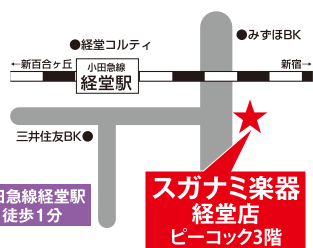

Webからも
予約できます

担当者

グランドピアノ・
アップライトピアノが
充実!
経堂店

〒156-0051 東京都世田谷区宮坂2-19-5 松原ビル3階
月~土10:00~19:00 / 日・祝日10:00~18:00 定休日:水曜日

スガナミ楽器
経堂店
ピーコック3階

小田急線経堂駅
徒歩1分

ピアノ・電子ピアノ・
エレクtoon勢揃い!
多摩店

〒206-0033 東京都多摩市落合1-46-1 ココリア多摩センター4階
営業時間10:00~20:00 定休日1月1日

スガナミ楽器
多摩店
ココリア多摩センター4階

ペイペイ使えます。
PayPay

京王線・小田急線
多摩センター駅
徒歩3分

中古ピアノ専門!
掘り出し物が
あるかも!
南橋本店

〒252-0216 神奈川県相模原市中央区清新5-24-15
営業時間10:00~19:00 定休日 水曜日

スガナミ楽器
南橋本店

有
JR相模線
南橋駅
徒歩6分

期間中の購入特典満載