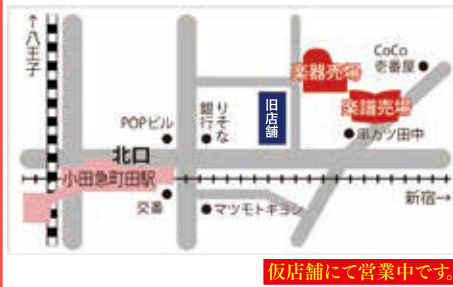

## 町田店展示品

ヤマハピアノを中心とした鍵盤楽器や弦楽器、防音室と小田急沿線随一の在庫量の楽譜を展示中。管楽器専門店を併設しております。

※2/16(水)は休業日となります。

**町田店** 〒194-0021 東京都町田市中原1-16-2

営業時間 平日11:00～19:00 / 土日祝10:00～19:00  
 定休日 水曜日

TEL.042-726-0311

自動演奏&消音ピアノ YUS5ENST メーカー価格 2,178,000円	消音&響板スピーカー搭載ピアノ YU11TA2 メーカー価格 1,100,000円	消音ピアノ b113SC2 当店販売価格 594,000円	木目ピアノ YUS3MhC メーカー価格 1,408,000円	ハイブリッドピアノ NU1X 当店販売価格 437,800円
クラビノーバ CLP-775WA 基本送料無料 メーカー価格 302,500円	クラビノーバ CLP-745R 基本送料無料 メーカー価格 231,000円	KAWAI電子ピアノ CA49LO メーカー価格214,500円(税込) ↓ 当店販売価格 174,900円	エレクトーン ELB-02 メーカー価格 198,000円	エレクトーン ELC-02 メーカー価格 539,000円
			エレクトーン ELS-02C メーカー価格 1,078,000円	