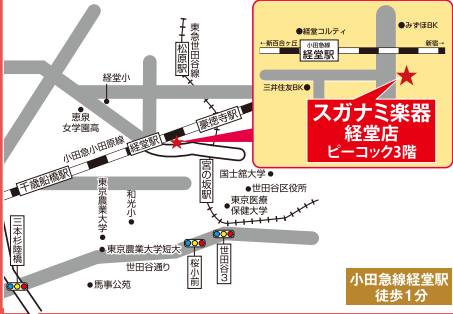

半期に1度の

決算セール

ただいま納期の長くなっているモデルがございます。
お早めのご購入をお勧めいたします

期間中、経堂店・町田店・南橋本店は2/16(水)
町田ジョルナ店は2/11(金・祝)、23(水・祝)が休業日となります。

経堂店展示品

ヤマハピアノや中古ピアノ、管楽器、弦楽器、楽譜の販売、防音室のご相談や調律、リペアまでを扱うショールームです。ピアノの展示数と楽譜の在庫数では都内でも指折の規模を誇ります。

※2/16(水)は休業日となります。

経堂店 〒156-0051 東京都世田谷区宮坂2-19-5 松原ビル3階
月～土10:00～19:00 / 日・祝日10:00～18:00
定休日:水曜日

TEL.03-3425-9311