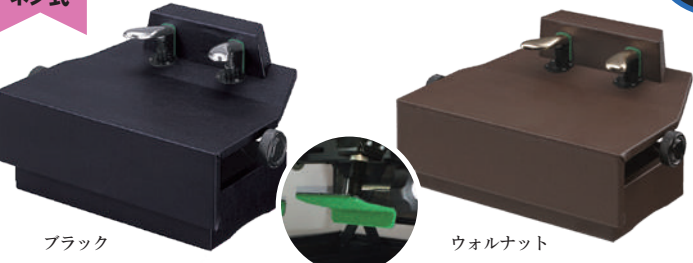

2022 Spring YOSHIZAWA Sense Up Selection

補助台・補助ペダル・アシストシリーズ

安定感抜群のワイド設計！
補助ペダルの定番が新たに進化して登場！

ブラック ¥42,900 (税抜¥39,000)
ウォルナット ¥45,100 (税抜¥41,000)

■品質/木製・レザー張り ■アップライトピアノ・グランドピアノ兼用
■無段階ネジ式高低 (両ハンドル) ■サイズ/約 44×34×23cm
■重量/約 6.8kg

- おすすめポイント
- ワイド 4.4cm 業界最大幅
- 無段階調整で自由な高さ調整
- ペダルおさえが斜めにスライド力がペダルに伝わりやすい！

会場への持ち運びに！

補助ペダル用バッグ ¥4,180 (税抜¥3,800)

■ソフトケース仕様ショルダーベルト付
■サイズ/約 51×40×23cm

補助台・補助ペダルはなぜ必要？

ピアノを演奏するとき、お子様は無理な姿勢をとっていませんか？ピアノは鍵盤の高さを自由に変えることができません。そのため、お子様自身がピアノの高さにあわせる必要があります。ピアノ用椅子の高低機能により高さを合わせますと、今度は脚が宙に浮いてしまい、重心が不安定となり演奏にも支障がでてきます。そのため、補助台・補助ペダルを用いて正しい姿勢を安定させて演奏することが必要となるわけです。

1ミリ単位で細かく高さ調節がしたい！

無段階ネジ式

より安定性を求めた設計！
きめ細かい高さ調節！

AX-51
ブラック ¥11,000 (税抜¥10,000)

■品質/木製・レザー張り
■6段階ワンタッチ (ラック) 式高低
■サイズ/約 42×30×12 ~ 22cm
■重量/約 4.7kg

お好みでチョイス！

あなたは どちら？

ラック式