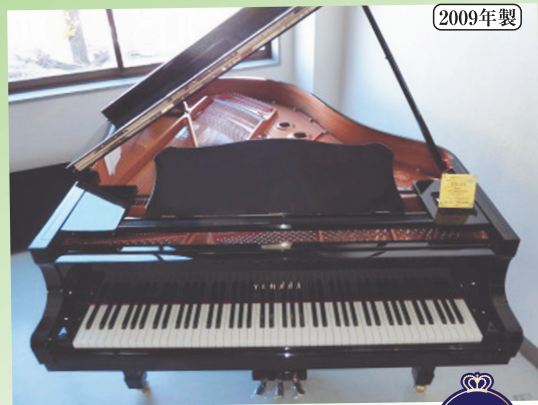

10年前に多摩境から南橋本に出店しました。地元、相模原中央区の皆様はもちろん神奈川県全域、東京都内、また関東一円のお客様にささえていただきながらの10年でした。

2012年 2月11日 OPEN ~あれから10周年企画

春本気セールGW in 南橋本

4/23 24 25 26 27 28 29 30 5/1 2 3 4 5 6 7 8 早めの計画&ご予約を!

ご購入いただきました1700名以上のユーザーのお客様のご再来店を この期間中はプレゼントをご用意してお待ち申しあげます。

そろそろ生ピアノとお考えの方にお勧めのピアノが50台

ヤマハリニューアルピアノ専門店スガナミ楽器が感謝セールに50台のピアノをご用意しました。ご来店をお待ちしております。

最大36回無金利クレジットご利用いただけます。

プレゼントキャンペーン

ご来店のお客様に
春のお花いっぱいをご用意してます

2009年製

サイレント機能付

YAMAHA RENEWAL PIANO