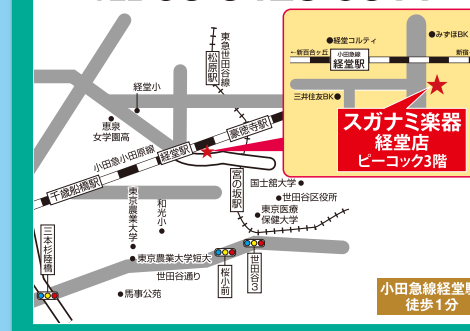

ヤマハピアノや中古ピアノ、管楽器、弦楽器、楽譜の販売、防音室のご相談や調律、リペアまでを扱うショールームです。ピアノの展示数と楽譜の在庫数では都内でも屈指の規模を誇ります。8/13(土)~8/17(水)は夏季休業いたします。

経堂店 〒156-0051 東京都世田谷区宮城2-19-5 松原ビル3階
 月~土10:00~19:00/日・祝日10:00~18:00
 定休日:水曜日
TEL.03-3425-9311