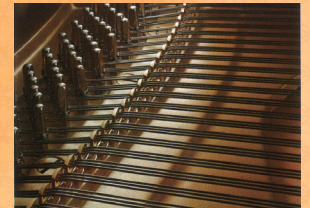

Lage Model H131cm~

X支柱
YUA 566,500円

U3HSa 572,000円

X支柱
W202BW 770,000円

W102BW 605,000円

X支柱
YUX 473,000円

U3H 357,500円

U30BL 566,500円

W101 660,000円

X支柱
UX 385,000円

現行商品
YUS3 990,000円

U30A 594,000円

サイレント機能付
U7C RS 605,000円

X支柱
UX30A RSG 869,000円

X支柱
W500WnC 1,265,000円

サイレント機能付
U30BL RSG 616,000円

現行商品
YUS5 1,166,000円

YU50Wn 1,078,000円