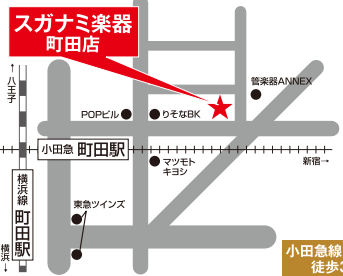

展示詳細はこちら→

町田店 Pick UP!

ヤマハピアノを中心とした鍵盤楽器や、在庫拡充したヴァイオリン等の弦楽器、約2万点の国内外楽譜やオカリナ、ウクレレ、ハーモニカなどを展示販売
※2/15(水)は休業日となります。

その他の展示商品は
こちらから

町田店 〒194-0021
東京都町田市町中1-1-13

営業時間10:00～19:00 定休日 第3水曜日

TEL.042-722-3458

ヴァイオリン特価品