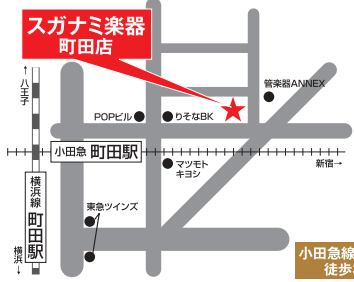

半期に1度の決算セール

期間中の休業日
経堂店...8/9(水)、8/11(祝・金)~8/17(木)、8/23(水)
町田店...8/12(土)~8/17(木)
南橋本店...8/9(水)、8/14(月)~8/18(金)、8/23(水)

スガナミ楽器の各店でおトクに
鍵盤楽器・管弦楽器・防音室を手に入れよう!

経堂店 Pick UP!

※8/9(水)、8/11(祝・金)~8/17(木)、8/23(水)は休業日となります。

経堂店 〒156-0051
東京都世田谷区宮坂2-19-5 松原ビル3階
月~土10:00~19:00/日・祝日10:00~18:00
定休日:水曜日

TEL.03-3425-9311

♪ご自身で組み立てができる!!♪
0.5畳の防音室

ヤマハ防音室DIY.M(ダイム)
※配達別途
是非体験してください!!
メーカー価格 **379,500円**(税込)

ヤマハ サイレントピアノ

展示品 1台
YF101C-SH2
メーカー価格1,188,000円(税込) ↓
展示処分特価 **1,089,000円**

カシオ 電子ピアノ

展示品 1台
GP510BP
スガナミ価格462,000円(税込) ↓
展示処分特価 **415,800円**

中古アップライトピアノ

1987年製 **展示品 1台**
U10BL
スガナミ価格 **473,000円**

中古アップライトピアノ

2001年製 **展示品 1台**
YM10
スガナミ価格 **594,000円**

ヤマハグランドピアノ
S3X
メーカー価格 **5,500,000円**(税込)

ヤマハグランドピアノ
C3Xespressivo
メーカー価格 **3,850,000円**(税込)

ヤマハグランドピアノ
C3X
メーカー価格 **2,750,000円**(税込)

その他 C1X~C6Xサイズまで 展示中

新品 ヤマハトランスアコースティック
スピーカーを使用せずに、ボリュームを自由に調整できるトランスアコースティックピアノTC3シリーズ。普段はピアノの音色で!! 夜はボリューム小さく電子音で!! 是非ご体験くださいませ。

新品 ヤマハトランスアコースティック
b121TC3
スガナミ価格 **968,000円**(税込)

ヤマハ木目ピアノ
YU5Wn
メーカー価格 **1,925,000円**(税込)

ヤマハアップライトピアノ
YU33
メーカー価格 **1,045,000円**(税込)

ヤマハサイレントピアノ
YU11SH3
メーカー価格 **1,012,000円**(税込)

ヤマハアップライトピアノ
b113
スガナミ価格 **495,000円**(税込)

ヤマハクラビノーバ
CLP-745
メーカー価格 **242,000円**(税込)

ヤマハクラビノーバ
CLP-735
メーカー価格 **176,000円**(税込)

新品ピアノ・電子ピアノ計40台弱展示あり

町田店 Pick UP!

ヤマハピアノを中心とした鍵盤楽器や、在庫補充したヴァイオリン等の弦楽器、約2万点の国内外楽譜やオカリナ、ウクレレ、ハーモニカなどを展示販売

※8/12(土)~17(木)は休業日となります。

町田店 〒194-0021
東京都町田市町中1-1-13

営業時間10:00~19:00 定休日 第3水曜日

TEL.042-722-3458

ヴァイオリン特価品

Günter Waldau V7
スガナミ価格660,000円(税込) ↓
決算セール特価 **550,000円**

基本送料無料
クラビノーバ **展示品 1台**
CVP-809B
メーカー価格548,900円(税込) ↓
展示処分特価 **439,000円**

基本送料無料
コルグ電子ピアノ **展示品 1台**
KORG C1 Air-BK
スガナミ価格99,000円(税込) ↓
展示処分特価 **88,000円**

基本送料無料
ローランド電子ピアノ **展示品 1台**
Roland RP701-DR
スガナミ価格124,300円(税込) ↓
展示処分特価 **108,000円**